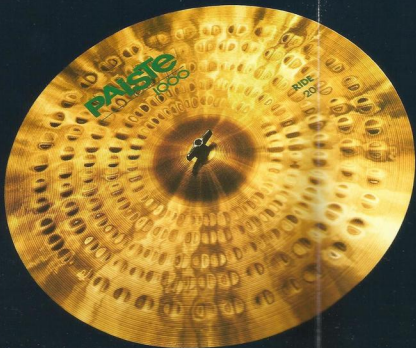

1000

La musique est plus qu'un hobby pour vous. Chaque fois que vous jouez, vos besoins grandissent, votre créativité demande à s'extérioriser, vous prenez de la maturité. C'est pourquoi les Paiste 1000 vous sont destinées.

Faisant appel à la fois à une technologie ultra-moderne et à un martelage artisanal, les 1000 sont synonymes de performance, de professionnalisme et de qualité. Grâce à elles, vos désirs sont enfin respectés.

Une grande énergie et une incroyable dynamique sont concentrées dans ces cymbales qui ont été pensées pour combler vos besoins grandissants.

Les Paiste 1000 sont aussi disponibles en RUDE... Ce qui vous laisse le choix entre un potentiel sonore supplémentaire et un caractère musical exactement adapté à votre style et à votre nouvelle carrière.

Paiste 1000... choisissez aujourd'hui les sons pour votre futur!