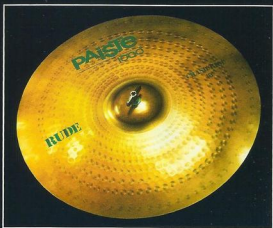

1000

La musique est plus qu'un hobby pour vous. Chaque fois que vous jouez, vos besoins grandissent, votre créativité demande à s'extérioriser, vous prenez de la maturité. C'est pourquoi les Paiste 1000 vous sont destinées.

Faisant appel à la fois à une technologie ultra-moderne et à un martelage artisanal, les 1000 sont synonymes de performance, de professionnalisme et de qualité. Grâce à elles, vos désirs sont enfin respectés.

Une grande énergie et une incroyable dynamique sont concentrées dans ces cymbales qui ont été pensées pour combler vos besoins grandissants.

Les Paiste 1000 sont aussi disponibles en RUDE... Ce qui vous laisse le choix entre un potentiel sonore supplémentaire et un caractère musical exactement adapté à votre style et à votre nouvelle carrière.

Paiste 1000... choisissez aujourd'hui les sons pour votre futur!